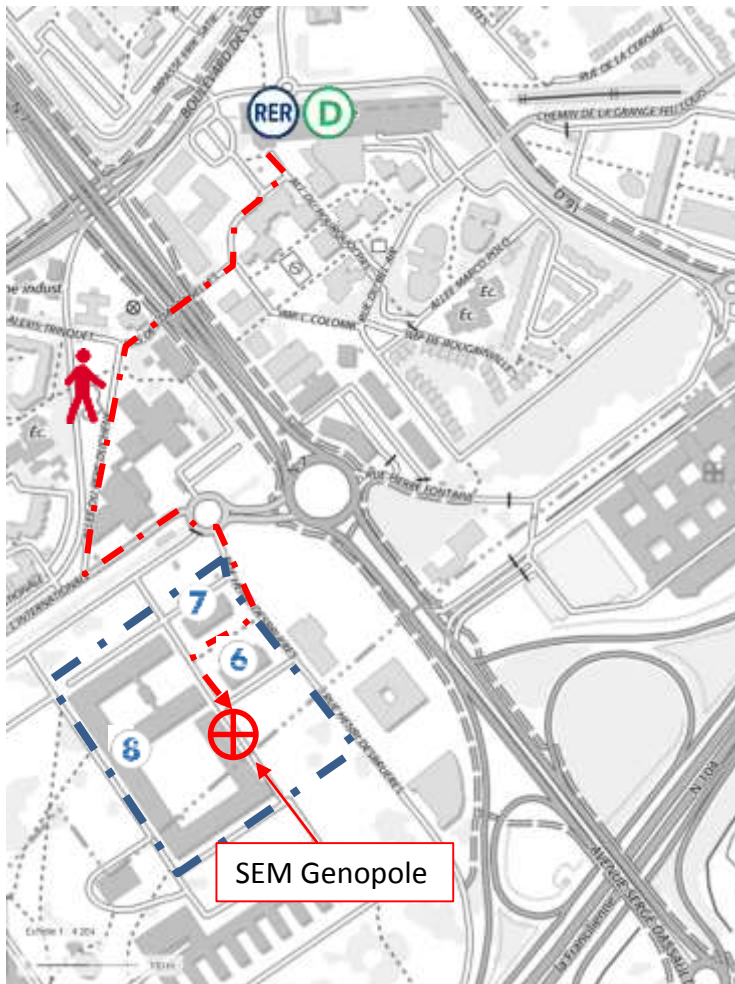

Accès Campus 1

Accéder au 5 rue Henri Desbruères via le RER D

Campus 1
5 rue H. Desbruères

Accès Campus 1

Accéder aux sites via francilienne-A6

Campus 1
5 rue H. Desbruères

 Accès aux sites filtrés, un badge est nécessaire !

Accès Campus 3

Accéder au 1 rue Pierre Fontaine via le RER D

Campus 3
1 rue P. Fontaine

Accès Campus 3

Accéder aux sites via francilienne-A6

Campus 5

Campus 3

Campus 1

SORTIE 32
Centre Hospitalier

Campus 3

1 rue P. Fontaine

Accès aux sites filtrés, un badge est nécessaire !

Accès Campus 5

Accéder au 19 Impasse Alexis Trinquet via le RER D

Campus 5
19 impasse A. Trinquet

Accès Campus 5

Accéder aux sites via francilienne-A6

Campus 5

19 Impasse A. Trinquet

 Accès aux sites filtrés, un badge est nécessaire !

Stationnement

Stationner en voiture

LE PARKING VISITEURS

3 rue Henri Desbruères