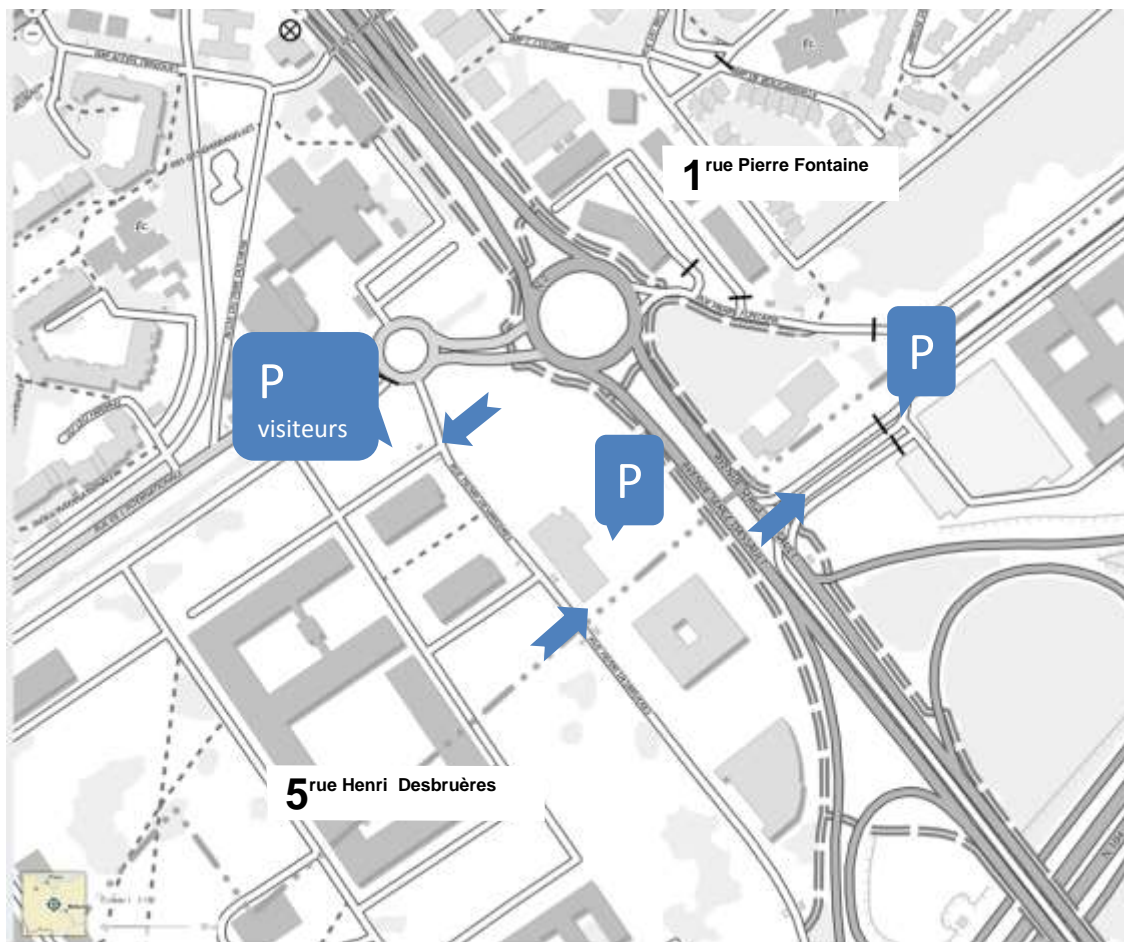

Accès Campus 1

Accéder au 5 rue Henri Desbruères via le RER D

Campus 1
5 rue H. Desbruères

Accès Campus 1

Accéder aux sites via francilienne-A6

Campus 1
5 rue H. Desbruères

 Accès aux sites filtrés, un badge est nécessaire !

Accès Campus 3

Accéder au 1 rue Pierre Fontaine via le RER D

Campus 3
1 rue P. Fontaine

Accès Campus 3

Accéder aux sites via francilienne-A6

Campus 5

Campus 3

Campus 1

SORTIE 32
Centre Hospitalier

Campus 3

1 rue P. Fontaine

Accès aux sites filtrés, un badge est nécessaire !

Accès Campus 5

Accéder au 19 Impasse Alexis Trinquet via le RER D

Campus 5
19 impasse A. Trinquet

Accès Campus 5

Accéder aux sites via francilienne-A6

Campus 5

19 Impasse A. Trinquet

 Accès aux sites filtrés, un badge est nécessaire !

Stationnement

Stationner en voiture

LE PARKING VISITEURS

3 rue Henri Desbruères