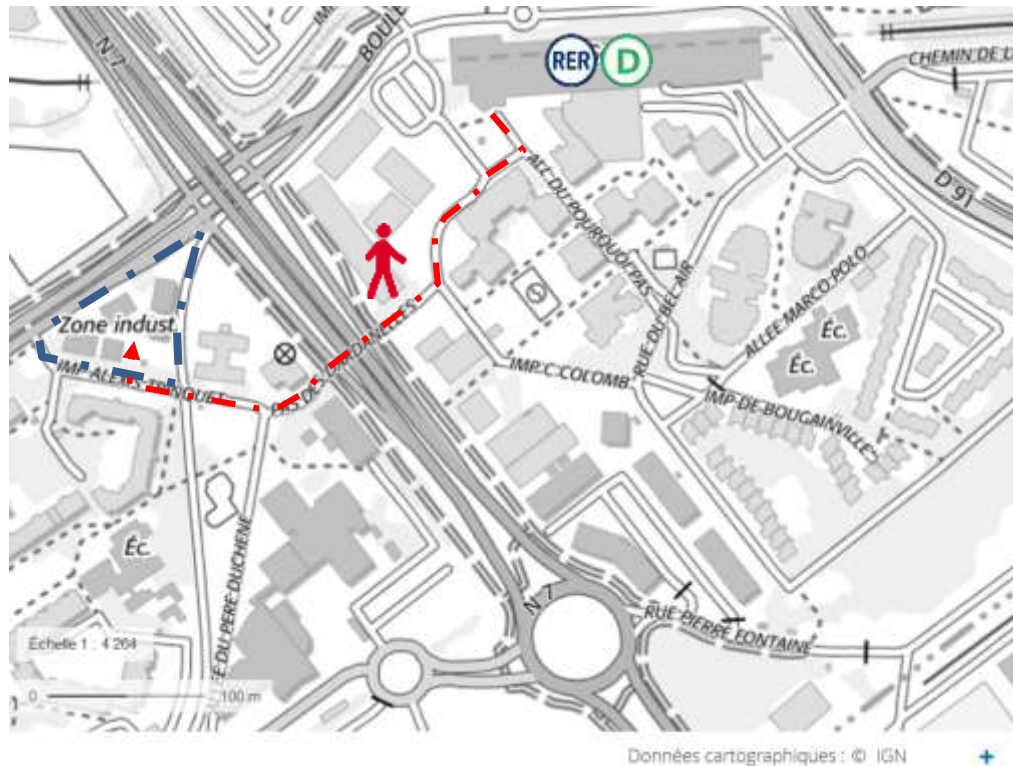

Accès Campus 1

Accéder au 5 rue Henri Desbruères via le RER D

Campus 1
5 rue H. Desbruères

Accès Campus 1

Accéder aux sites via francilienne-A6

Campus 1
5 rue H. Desbruères

 Accès aux sites filtrés, un badge est nécessaire !

Accès Campus 3

Accéder au 1 rue Pierre Fontaine via le RER D

Campus 3
1 rue P. Fontaine

Accès Campus 3

Accéder aux sites via francilienne-A6

Campus 5

Campus 3

Campus 1

SORTIE 32
Centre Hospitalier

Campus 3

1 rue P. Fontaine

Accès aux sites filtrés, un badge est nécessaire !

Accès Campus 5

Accéder au 19 Impasse Alexis Trinquet via le RER D

Campus 5
19 impasse A. Trinquet

Accès Campus 5

Accéder aux sites via francilienne-A6

Campus 5

19 Impasse A. Trinquet

 Accès aux sites filtrés, un badge est nécessaire !

Stationnement

Stationner en voiture

LE PARKING VISITEURS

3 rue Henri Desbruères